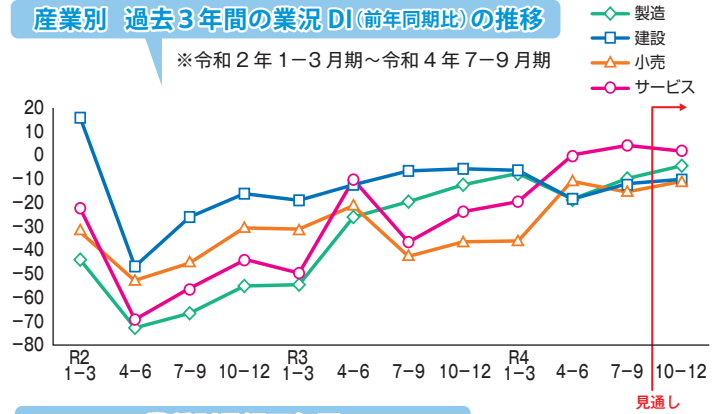

## 景気動向調査

### 産業全体の景気概況

前期の悪化から回復に転ずるも、先行きに不安を残す小規模企業景況

令和4年度7-9月期中小企業景況調査(150企業対象、9月1日時点調査実施)の結果をとりまとめた。

当期の小規模企業のDIは、小売業以外改善し、全業種で緊急事態宣言前のR2.1-3月期を上回る水準に回復した。新型コロナウイルスの新規感染者数の増加が続いた一方、3年ぶりとなる行動制限のない夏シーズンであることや、各種景気刺激策等により回復の兆しがみられ、業種間での回復度合いの差は生じるものの、全体的に回復基調である。

しかし、10月以降の原材料の高騰や人件費の上昇等により、先行きを不安視するコメントが目立った。

神奈川県における各産業別の前年同期と比べた業況DIの推移は【産業別 過去3年間の業況DI(前年同期比)の推移】に示すとおりである。

また、県下商工会地区における【業種別景況天気図】をみると、業況について「良い」と答えた企業割合から「悪い」と答えた企業割合を引いた業況判断DIは、製造業はプラス9.0pt、建設業はプラス6.3ptと大幅に改善し、サービス業はプラス4.5ptと小幅ながら改善した。小売業はマイナス2.8ptと小幅な悪化となった。全業種平均では、マイナス8.3ptとなり、前期に比べてプラス4.3ptの小幅な改善となった。

### 産業別 過去3年間の業況DI(前年同期比)の推移

※令和2年1-3月期~令和4年7-9月期