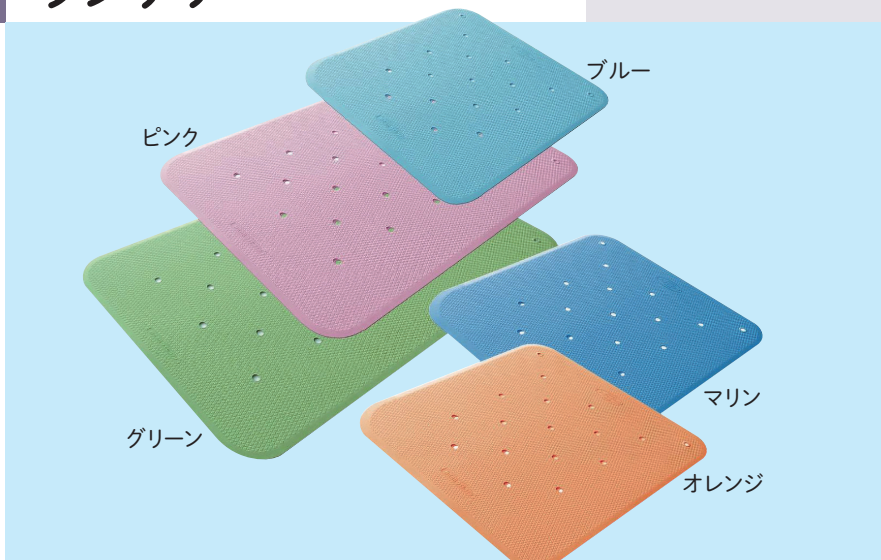

ランケア

トライタッチ(すべり止めマット)

福祉用具貸与・販売を行う介護事業所
ご自宅に訪問して福祉用具をご提案

2023年12月オープン。在宅生活専門のベテランスタッフが在籍、日々の動作に不安がある方やご家族に、ケガのリスクを減らすための福祉用具を提案しています。介護保険認定をお持ちの方は、介護保険を利用したの貸与・販売の相談が可能。ご自宅で介護のポイントをお伝えするので、来社の必要がなく便利です。