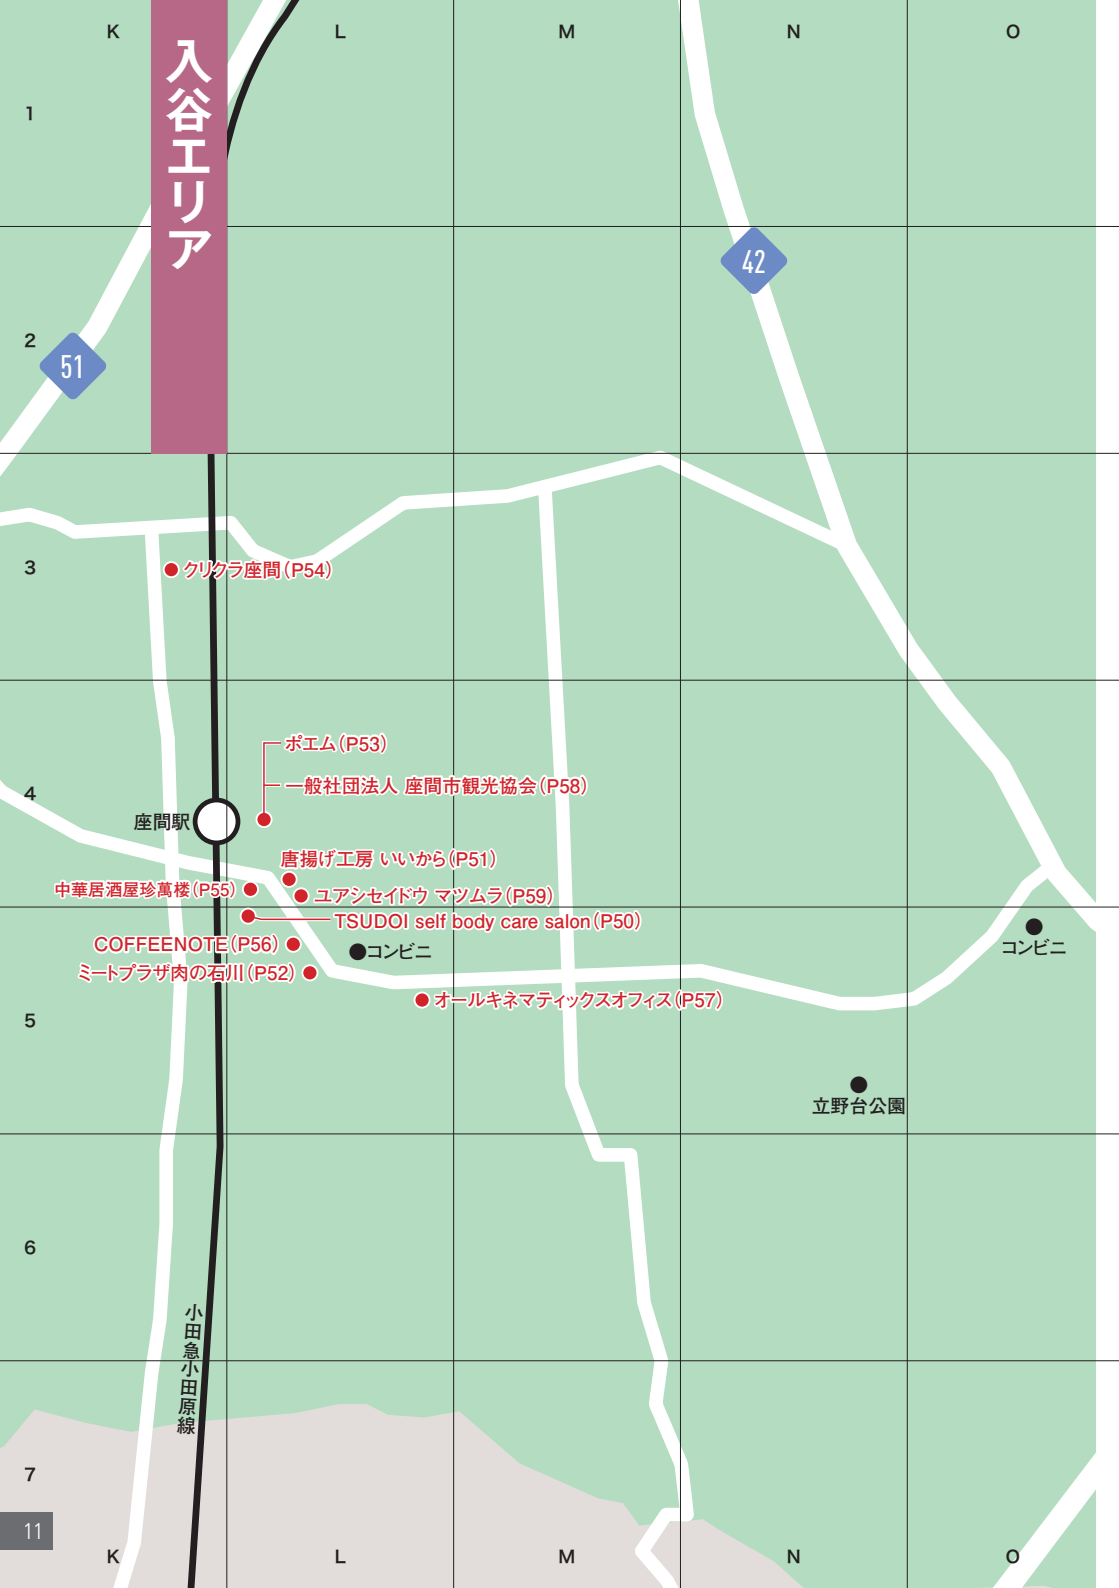

●コンビニ

●神山クリーニング
MEGAドン・キホーテUNY座間店 (P43)

●コンビニ

座間駅

小田急小田原線

51

入谷エリア

● クリクラ座間 (P54)