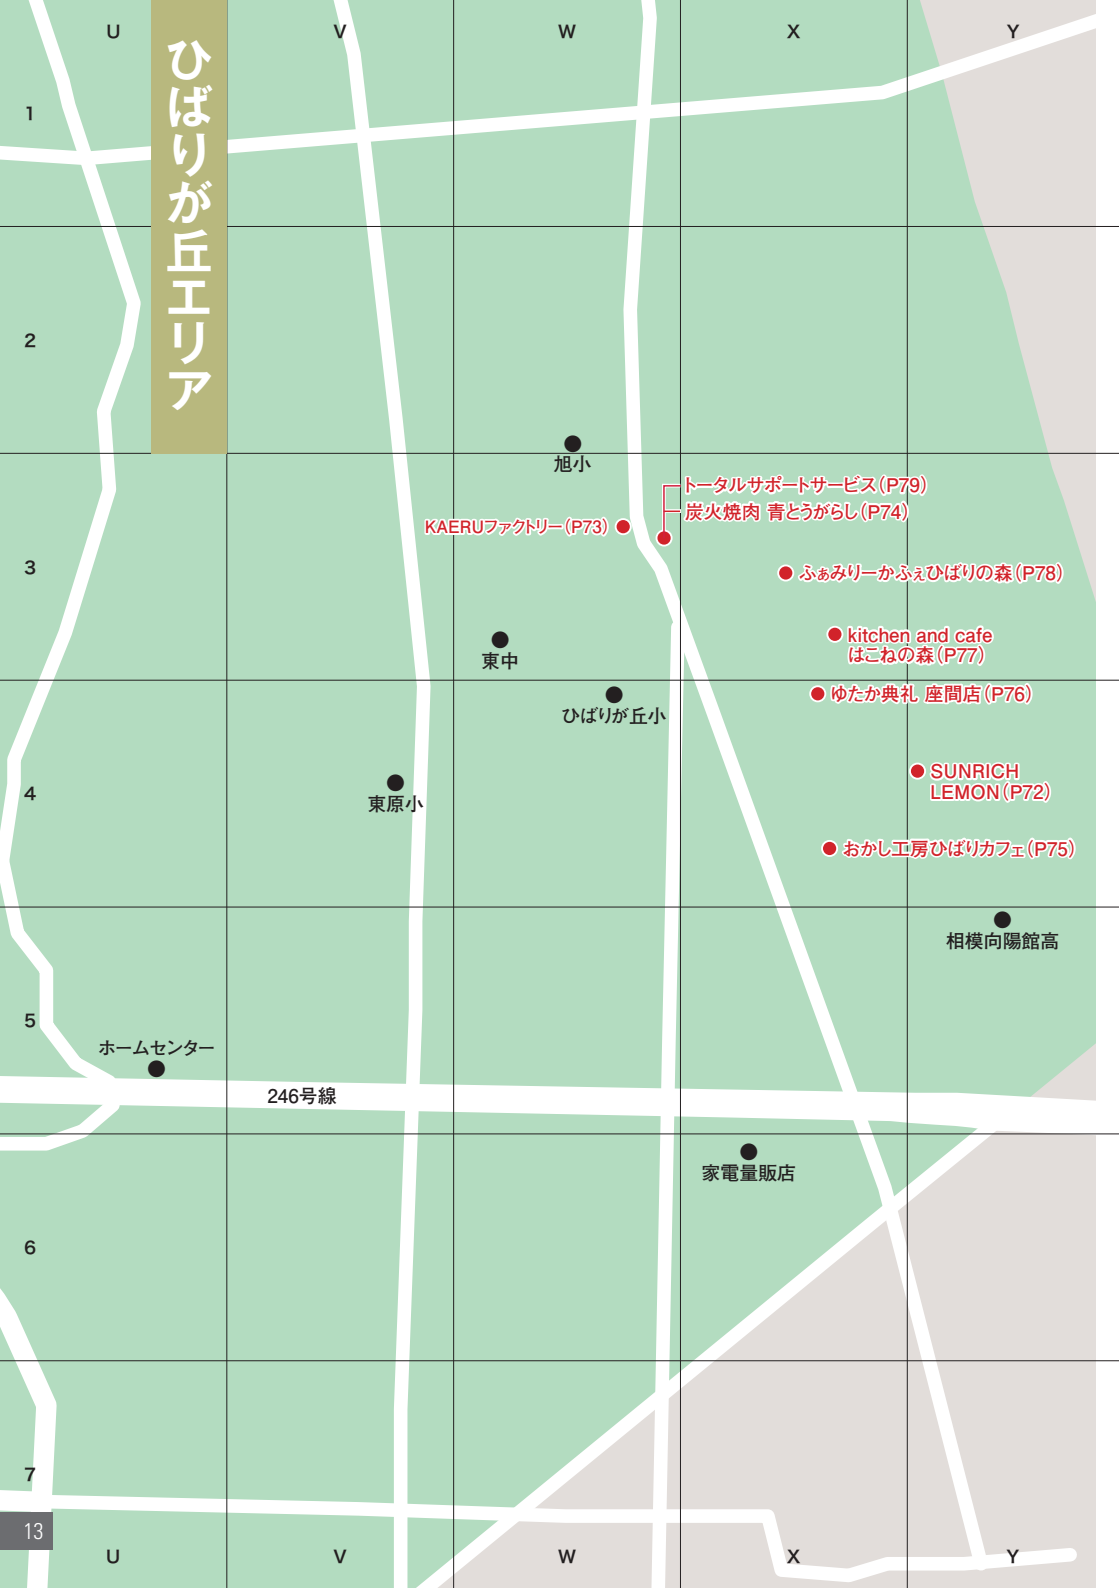

さがみ野駅

● どうふ処かんばん (P67)

42

40

相鉄本線

ひばりが丘エリア

中国料理 胡同

ご家族連れ、大小ご宴会・歓送迎会等にご利用ください。
本場中華、四川料理をお手軽な料金で召し上がって頂けます。
お客様のご満足頂けるよう、一流コックが心をこめて腕を振ります。
皆様のお越しをお待ちしております。