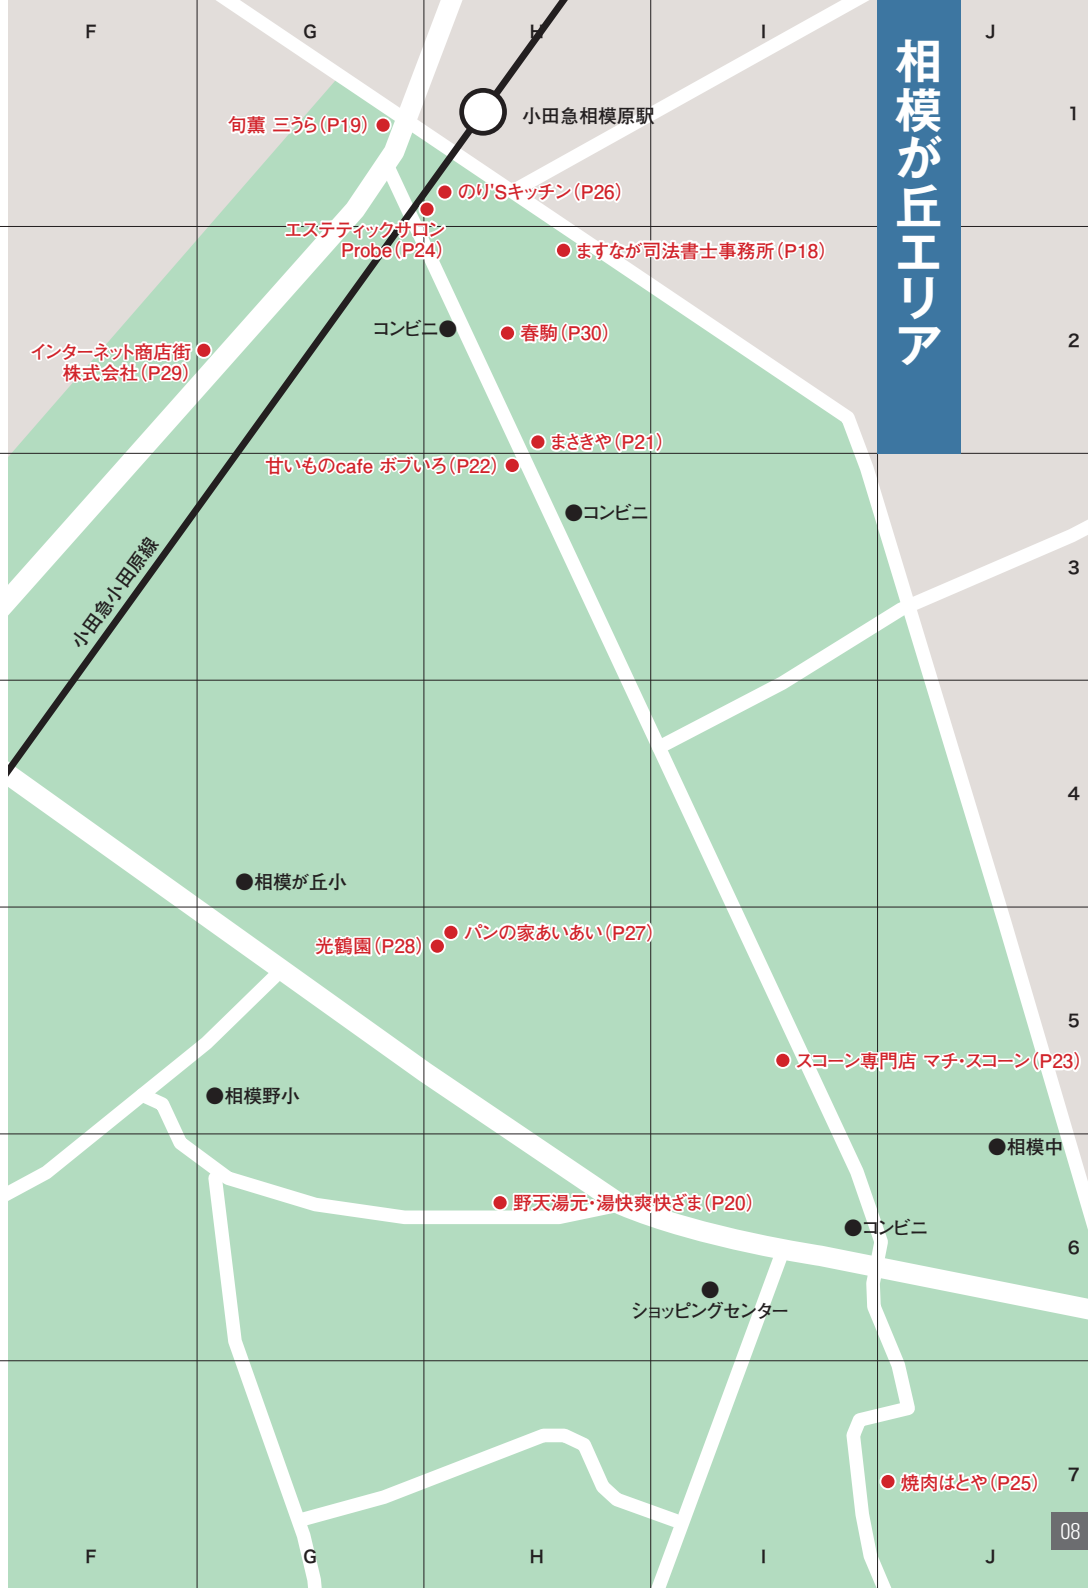

- 中華飯店 果林 (P63)
- スタジオM&E (P69)
- 座間南中
- サグシードブランニング (P62)
- 和ダイニング なな穂 (P68)
- ami e (P64)
- そば処 寿美吉 (P65)
- とうふ処かんざん (P67)
- さがみ野駅
- 相模本線

座間っふ

掲載店舗全体図

相模が丘エリア

相武台エリア

座間エリア

相武台下駅

JR相模線