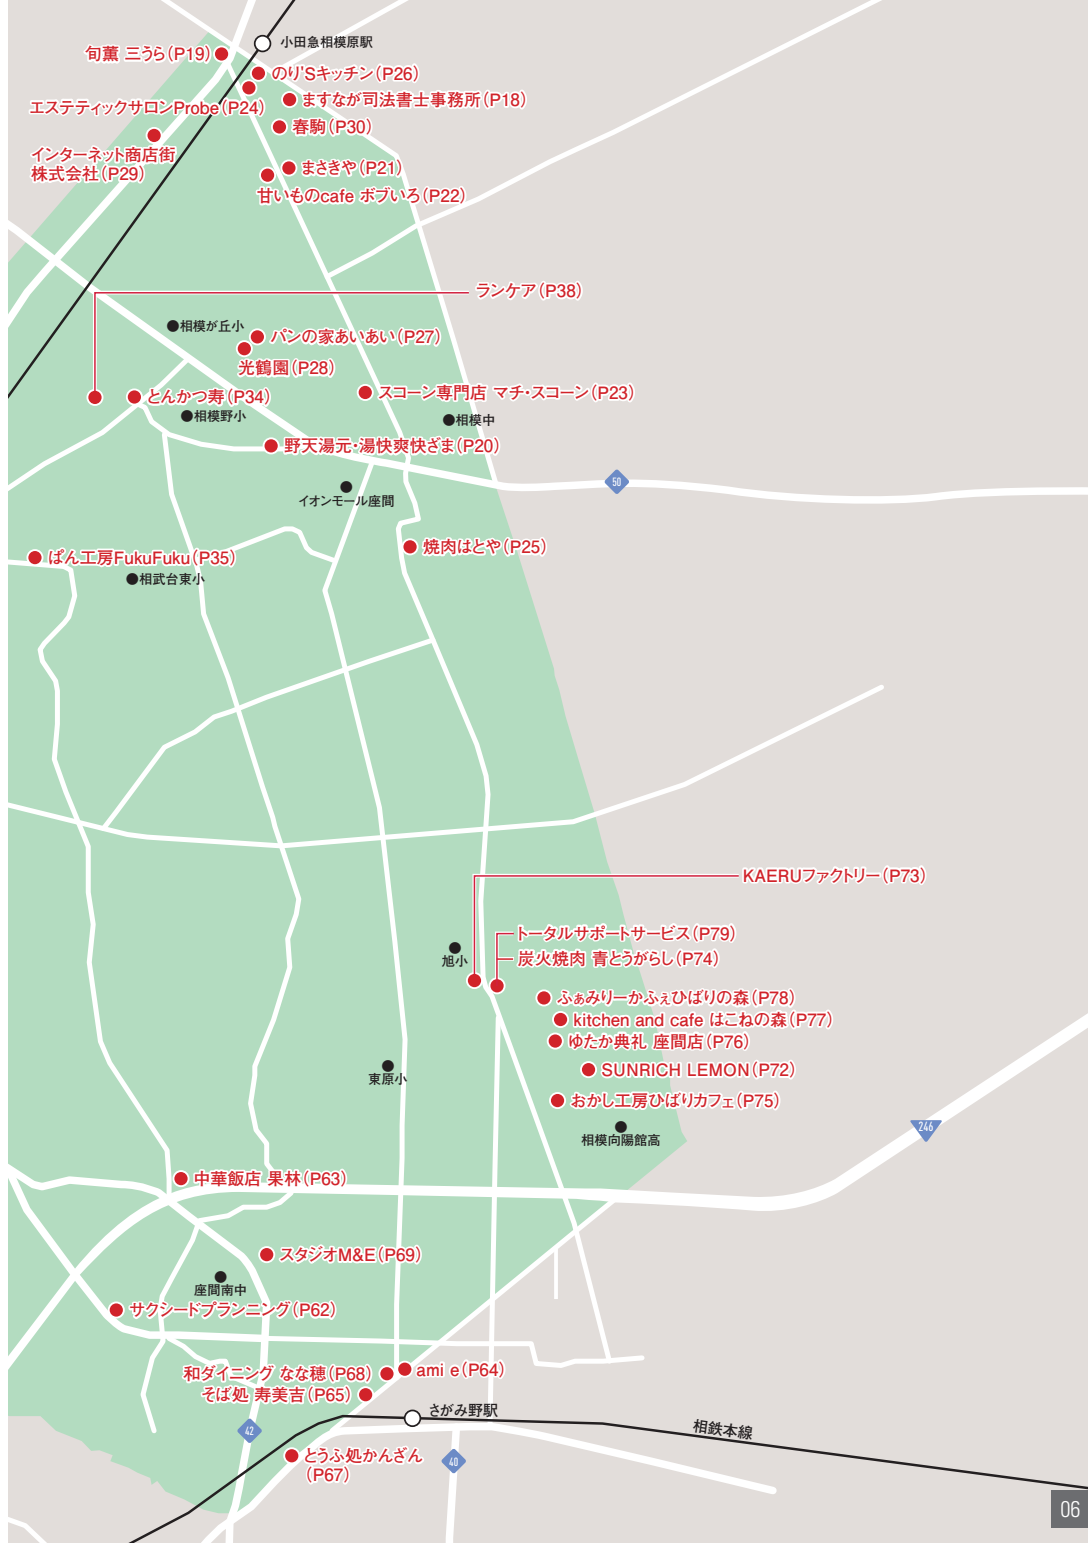

クーポン利用回数とスタンプ欄

ご利用回数をご確認ください。
会計時にスタンプやサインを
もらってください。

SHOP INDEX

エリア	ジャンル	店舗名	マップ番号	掲載ページ
相模が丘エリア		ますなが司法書士事務所	H-2	18
		旬薫 三うら	G-1	19
		野天湯元・湯快爽快ざま	H-6	20
		まさきや	H-2	21
		甘いものcafe ポブいる	H-3	22
		スコーン専門店 マチ・スコーン	I-5	23
		エステティックサロンProbe	H-1	24
		焼肉はとや	J-7	25
		のり'Sキッチン	H-1	26
		パンの家あいあい	H-5	27
		光鶴園	H-5	28
		インターネット商店街株式会社	G-2	29
		春駒	H-2	30
相武台エリア		居酒屋 灯り	A-3	32
		とり道楽 相武台前駅北口店	A-3	33
		とんかつ寿	E-2	34
		ぱん工房FukuFuku	D-4	35
		La Ricetta	A-4	36
		Osteria GiGi	B-3	37
		ランケア	D-1	38
		相武台駅前弁当ポカラ	B-3	39
座間エリア		脂肪取りサロンsolis	Q-4	42
		神山クリーニング MEGAドン・キホーテUNY座間店	S-6	43
		菊芳堂	Q-4	44
		大矢製畳1880	Q-5	45
		座間やぶ久	R-5	46
		食堂せいげつ	R-2	47

SHOP INDEX

エリア	ジャンル	店舗名	マップ番号	掲載ページ
入谷エリア		TSUDOI self body care salon	L-5	50
		唐揚げ工房 いいから	L-4	51
		ミートプラザ肉の石川	L-5	52
		ポエム	L-4	53
		クリクラ座間	K-3	54
		中華居酒屋珍萬楼	L-4	55
		COFFEENOTE	L-5	56
		オールキネマティックスオフィス	L-5	57
		一般社団法人 座間市観光協会	L-4	58
		ユアシセイドウ マツムラ	L-4	59
栗原エリア		サクシードプランニング	Z-5	62
		中華飯店 果林	a-3	63
		ami e	d-6	64
		そば処 寿美吉	c-6	65
		朝日鮨	a-2	66
		とうふ処かんざん	b-7	67
		和ダイニング なな穂	c-6	68
		スタジオM&E	b-4	69
ひばりが丘エリア		SUNRICH LEMON	Y-4	72
		KAERUファクトリー	W-3	73
		炭火焼肉 青とうがらし	W-3	74
		おかし工房ひばりカフェ	X-4	75
		ゆたか典礼 座間店	X-4	76
		kitchen and cafe はこねの森	X-3	77
		ふぁみりーかふえひばりの森	X-3	78
		トータルサポートサービス	W-3	79

ジャンルマークの説明

グルメ

グルメ&
TAKEOUT

買い物

リフレッシュ

ビューティー

サービス

- 旬薫 三うら (P19)
- 小田急相模原駅
- のり'Sキッチン (P26)
- エステティックサロンProbe (P24)
- ますなが司法書士事務所 (P18)
- 春駒 (P30)
- インターネット商店街株式会社 (P29)
- まさきや (P21)
- 甘いものcafe ポプいろ (P22)

- 中華飯店 果林 (P63)
- スタジオM&E (P69)
- 座間南中
- サグシードブランニング (P62)
- 和ダイニング なな穂 (P68)
- ami e (P64)
- そば処 寿美吉 (P65)
- とうふ処かんざん (P67)
- さがみ野駅
- 相模本線

座間っふ

掲載店舗全体図

相模が丘エリア

相武台エリア

座間エリア

相武台下駅

JR相模線